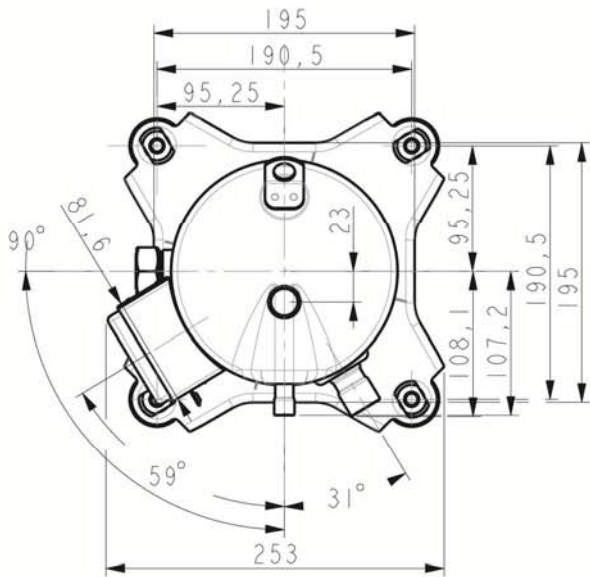

接线盒布置  
T-Box Layout Standard

						苏州英华特涡旋技术有限公司		
						YM系列		
标记	处数	视图	更改文件号	签字	日期	版本标记	重量	比例
设计			标准化					1:3
校对								
审核								
工艺			批准			共 1 张 第 1 张		