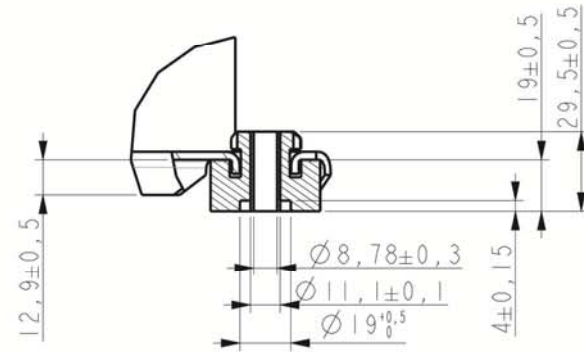

接线盒布置  
T-Box Layout Standard

						苏州英华特涡旋技术有限公司		
						YM系列		
标记	处数	视图	更改文件号	签字	日期	版本标记	重量	比例
设计			标准化					1:3
校对								
审核								
工艺			批准			共 1 张 第 1 张		