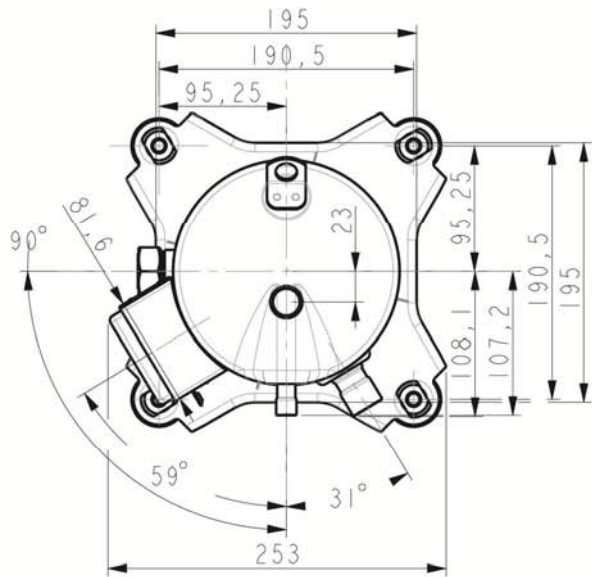

接线盒布置
T-Box Layout Standard

| | | | | | | | | |
|----|----|----|-------|----|----|---------------|-------|-----|
| | | | | | | 苏州英华特涡旋技术有限公司 | | |
| | | | | | | YM系列 | | |
| 标记 | 处数 | 视图 | 更改文件号 | 签字 | 日期 | 版本标记 | 重量 | 比例 |
| 设计 | | | 标准化 | | | | | 1:3 |
| 校对 | | | | | | | | |
| 审核 | | | | | | | | |
| 工艺 | | | 批准 | | | 共 1 张 | 第 1 张 | |
| | | | | | | 201-0000-41 | | |