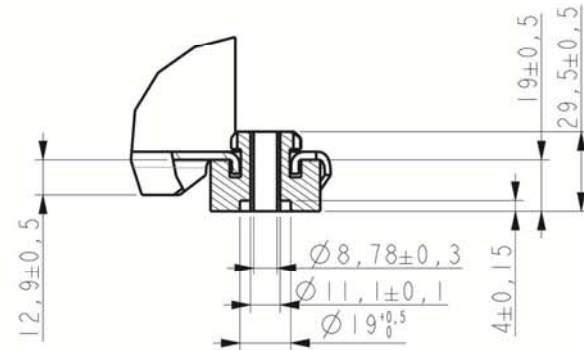

接线盒布置
T-Box Layout Standard

| | | | | | | | | |
|----|----|----|-------|----|----|---------------|-------|-----|
| | | | | | | 苏州英华特涡旋技术有限公司 | | |
| | | | | | | YM系列 | | |
| 标记 | 处数 | 视图 | 更改文件号 | 签字 | 日期 | 版本标记 | 重量 | 比例 |
| 设计 | | | 标准化 | | | | | 1:3 |
| 校对 | | | | | | | | |
| 审核 | | | | | | | | |
| 工艺 | | | 批准 | | | 共 1 张 | 第 1 张 | |
| | | | | | | 201-0000-41 | | |