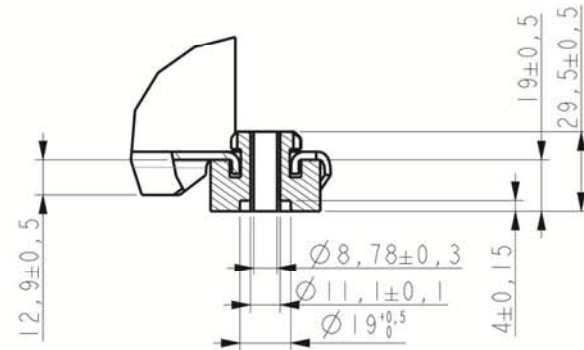

接线盒布置
T-Box Layout Standard

						苏州英华特涡旋技术有限公司		
						YM系列		
标记	处数	视图	更改文件号	签字	日期	版本标记	重量	比例
设计			标准化					1:3
校对								
审核								
工艺			批准			共 1 张	第 1 张	
						201-0000-41		