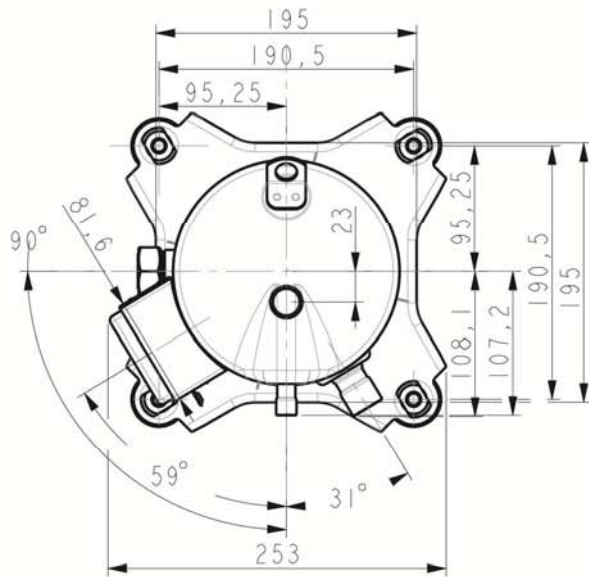

接线盒布置
T-Box Layout Standard

						苏州英华特涡旋技术有限公司		
						YM系列		
标记	处数	视图	更改文件号	签字	日期	版本标记	重量	比例
设计			标准化					1:3
校对								
审核								
工艺			批准			共 1 张	第 1 张	
						201-0000-41		