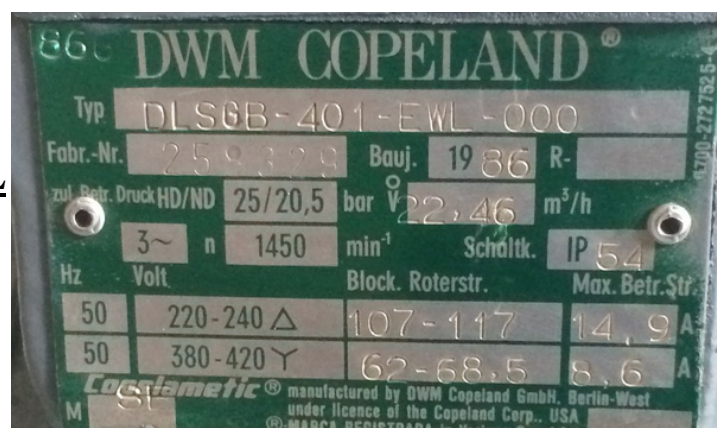

**ПАСПОРТ СЕРВИСНОГО КОМПРЕССОРА**  
**№П14.027 от 12.09.14**

**ПРОИЗВОДИТЕЛЬ:** COPELAND  
**МОДЕЛЬ:** DLSGB-401-EWL  
**СЕРИЙНЫЙ НОМЕР:** 258329  
**НАРАБОТКА, час:** ???

**КОМПЛЕКТАЦИЯ:** Клеммная коробка со встроенной тепловой защитой.

**МАСЛО:** смесь масел с испытательного стенда (требуется замена масла)

**ПРИЧИНА ПЕРЕДАЧИ В СЕРВИСНЫЙ ОТДЕЛ:** Выработка ШПГ

**ТЕКУЩЕЕ СОСТОЯНИЕ:** Состояние удовлетворительное. На клемной коробке – отверстия от подключения проводов.

**ОСТАТОЧНАЯ СТОМОСТЬ:** 740 Евро.

**ПРИМЕЧАНИЯ:** \_\_\_\_\_

**ФОТО КОМПРЕССОРА DLSGB-401-EWL (сер.№ 258329)**