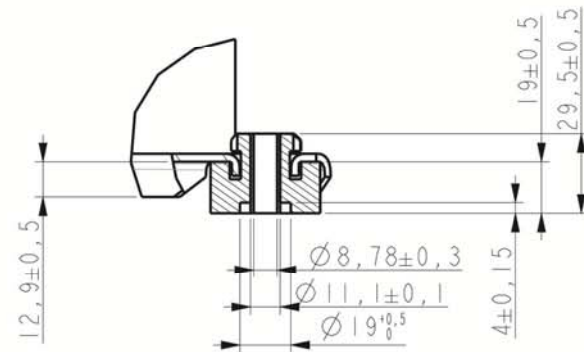

接线盒布置
T-Box Layout Standard

						苏州英华特涡旋技术有限公司		
						YM系列		
标记	处数	视图	更改文件号	签字	日期	版本标记	重量	比例
设计			标准化					1:3
校对								
审核								
工艺			批准			共 1 张	第 1 张	
						201-0000-41		