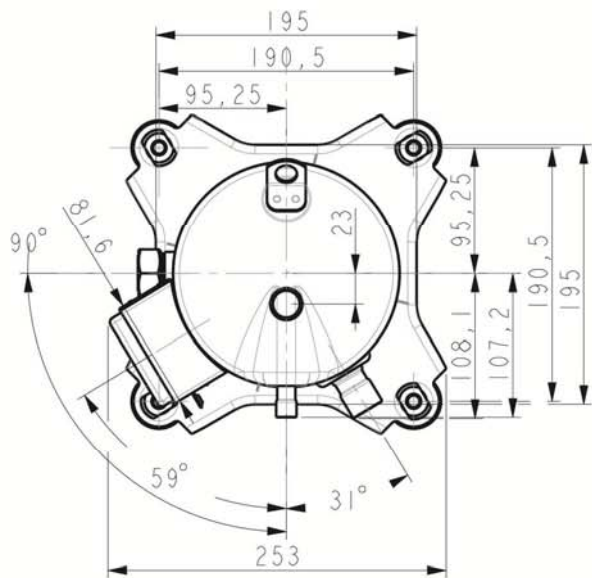

接线盒布置
T-Box Layout Standard

						苏州英华特涡旋技术有限公司		
						YM系列		
标记	处数	视图	更改文件号	签字	日期	版本标记	重量	比例
设计			标准化					1:3
校对								
审核								
工艺			批准			共 1 张	第 1 张	
						201-0000-41		