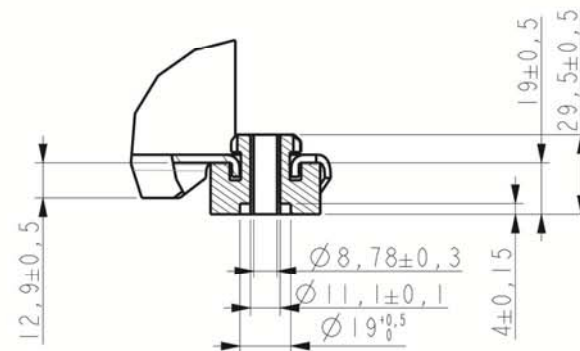

接线盒布置  
T-Box Layout Standard

						苏州英华特涡旋技术有限公司		
						YM系列		
标记	处数	视图	更改文件号	签字	日期	版本标记	重量	比例
设计			标准化					1:3
校对								
审核								
工艺			批准			共 1 张	第 1 张	
						201-0000-41		