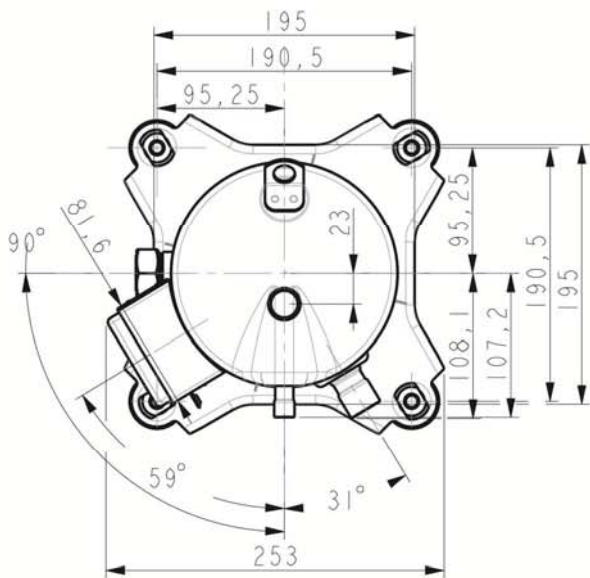

接线盒布置
T-Box Layout Standard

						苏州英华特涡旋技术有限公司		
						YM系列		
标记	处数	视图	更改文件号	签字	日期	版本标记	重量	比例
设计			标准化					1:3
校对								
审核								
工艺			批准			共 1 张	第 1 张	
						201-0000-41		