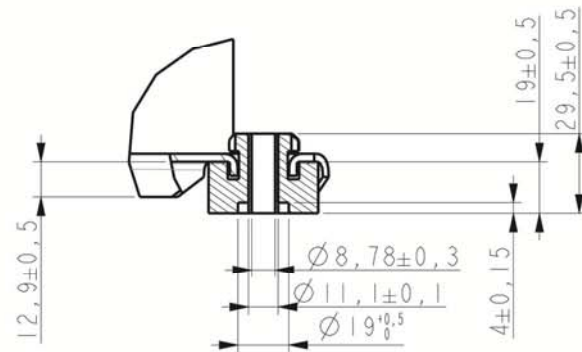

接线盒布置
T-Box Layout Standard

						苏州英华特涡旋技术有限公司		
						YM系列		
标记	处数	视图	更改文件号	签字	日期	版本标记	重量	比例
设计			标准化					1:3
校对								
审核								
工艺			批准			共 1 张	第 1 张	
						201-0000-41		