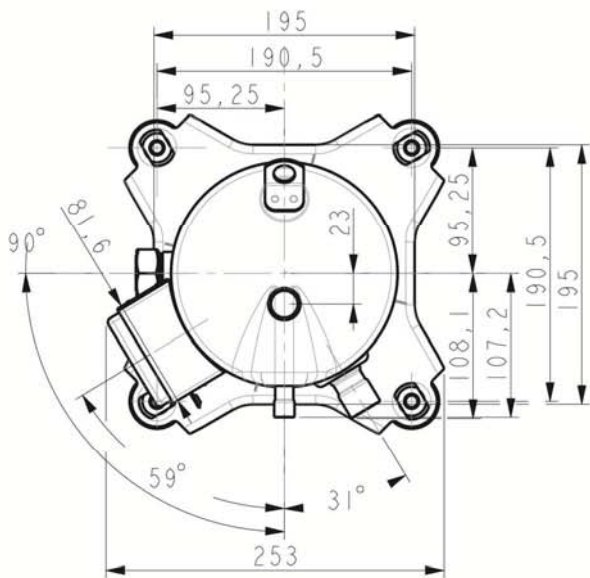

接线盒布置
 T-Box Layout Standard

						苏州英华特涡旋技术有限公司		
						YM系列		
标记	处数	视图	更改文件号	签字	日期	版本标记	重量	比例
设计			标准化					1:3
校对								
审核								
工艺			批准			共 1 张 第 1 张		