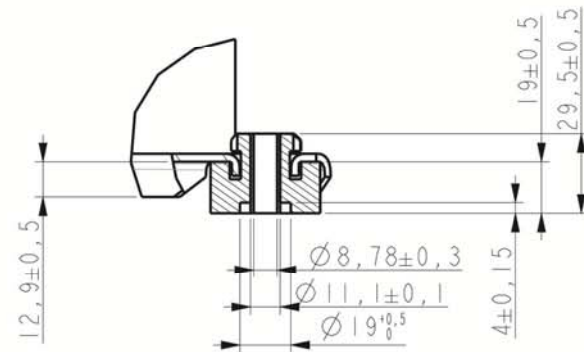

接线盒布置
 T-Box Layout Standard

						苏州英华特涡旋技术有限公司		
						YM系列		
标记	处数	视图	更改文件号	签字	日期	版本标记	重量	比例
设计			标准化					1:3
校对								
审核								
工艺			批准			共 1 张 第 1 张		