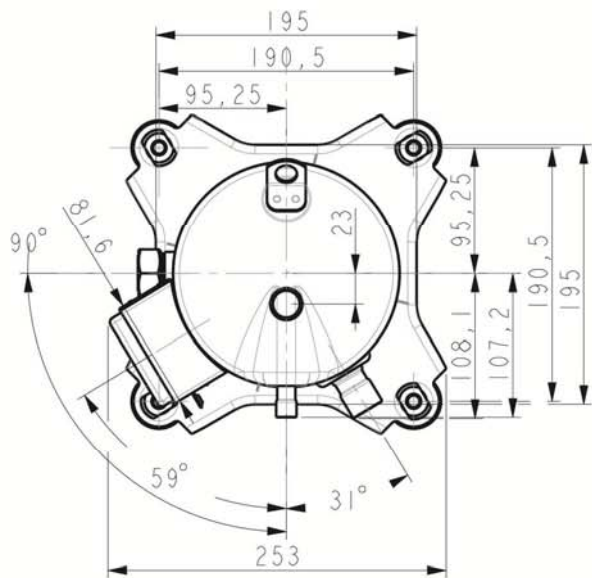

接线盒布置  
T-Box Layout Standard

						苏州英华特涡旋技术有限公司		
						YM系列		
标记	处数	视图	更改文件号	签字	日期	版本标记	重量	比例
设计			标准化					1:3
校对								
审核								
工艺			批准			共 1 张	第 1 张	
						201-0000-41		