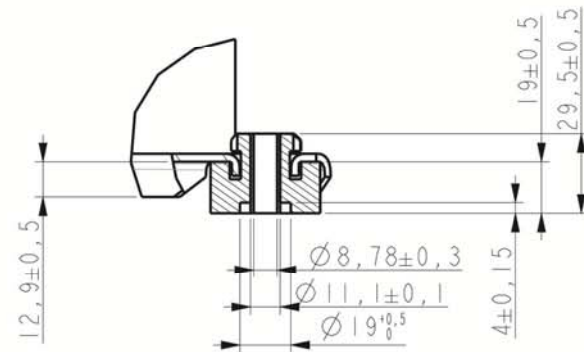

接线盒布置  
T-Box Layout Standard

						苏州英华特涡旋技术有限公司		
						YM系列		
标记	处数	视图	更改文件号	签字	日期	版本标记	重量	比例
设计			标准化					1:3
校对								
审核								
工艺			批准			共 1 张	第 1 张	
						201-0000-41		